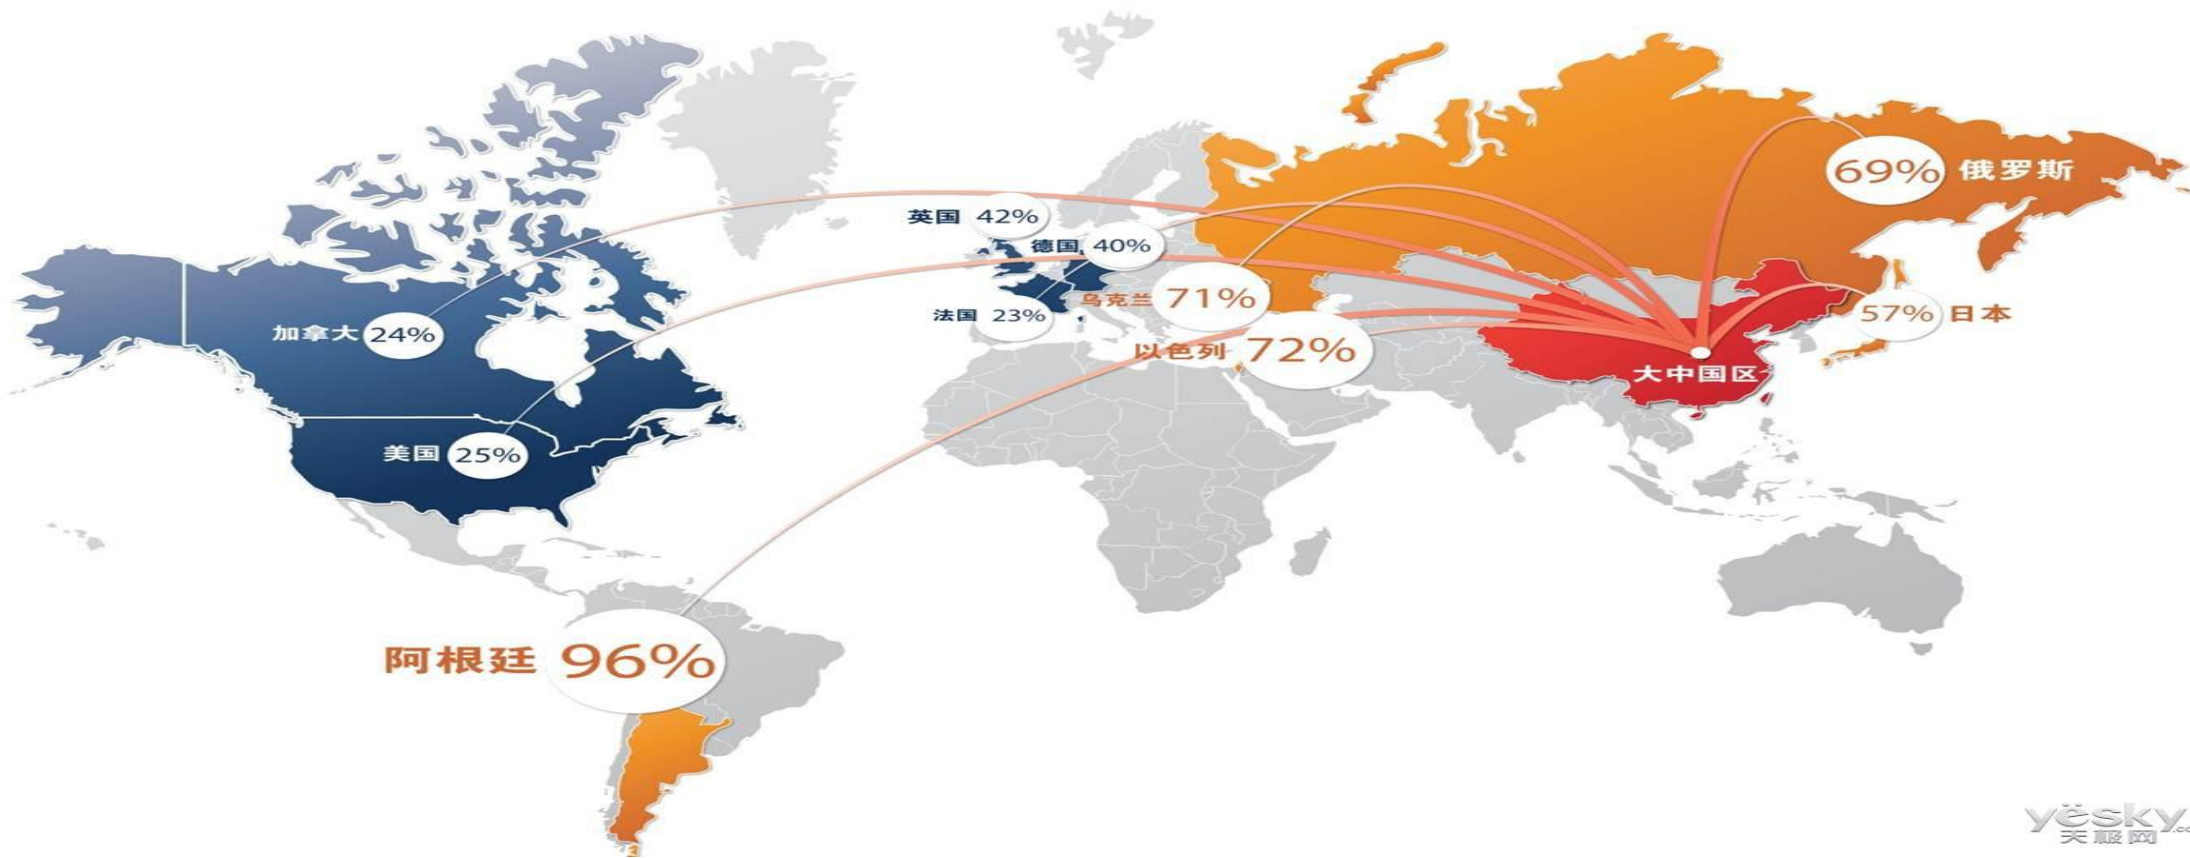

WIGH

雨果论坛 NO.10

跨境电商疯狂的旺季!

主办：雨果网

协办单位：福建汇源信息科技有限公司 | 福州市网络贸易商会

指定服务商：

支持单位：永鑫龙达电商学院 | 板凳 | 活动行

跨境电商大背景

CBT在未来几年增长迅速，并且中国将为CBT的核心国家

跨境电商创业的痛点

邮政介入跨境电商优势——物流

❖ 通达全球200多个国家和地区

❖ 网络强，时效快，投递率高

❖ 资费低，速度快

海峡黄金通道

台湾

❖ 覆盖国家多：美国、加拿大、英国、法国、巴西、日本、澳大利亚、德国、俄罗斯、意大利等

❖ 寄送时间短

❖ 3CE无限制

海峡通道

- ❖ 覆盖国家多：美国、加拿大、英国、法国、巴西、日本、澳大利亚、德国、俄罗斯、意大利等
- ❖ 寄送时间短
- ❖ 3CE无限制

线上发货

- ❖ 福州厦门特享速卖通仓 “线上发货” + “线下揽收” 服务

邮政介入跨境电商优势——仓储