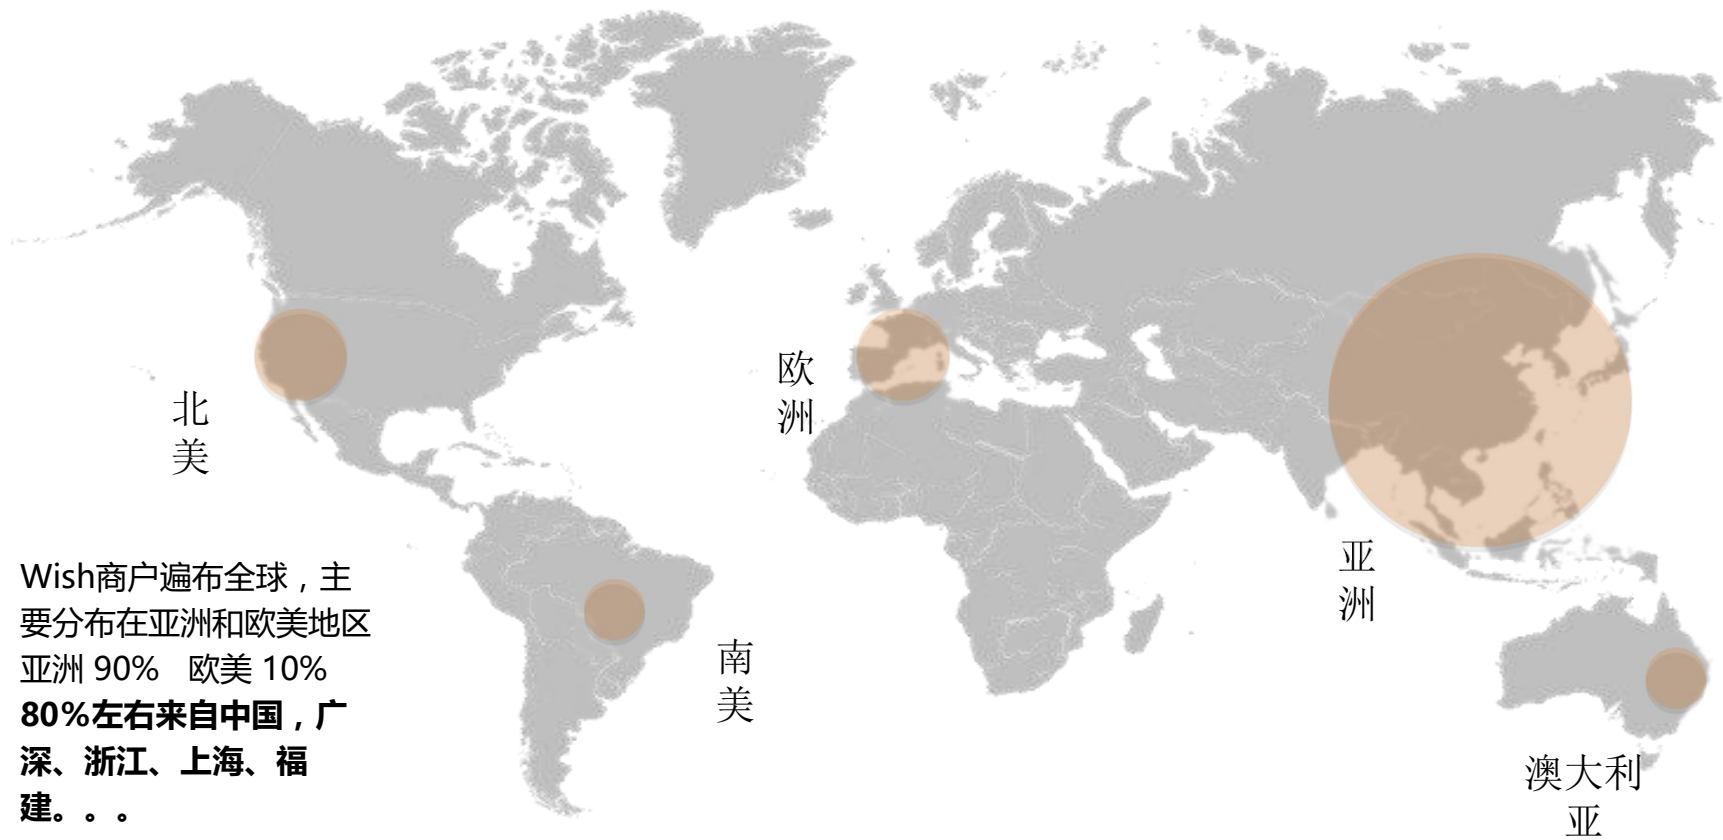

[发展历程]

成立于美国旧金山硅谷（分享平台）

2011年

首次加入商品交易系统，
进入外贸电子商务领域

2013.03

全球征集500名店主
销售额达1.14亿美金

2013.12

年经营收益率创造奇迹

wish全球用户分布

- Wish的用户遍布全世界，主要以美国、欧洲、加拿大以及澳大利亚等地区为主
- Wish非常了解欧美用户

Wish的用户

wish

wish商户分布

wish的APP

3C产品、户外运动

2011.06