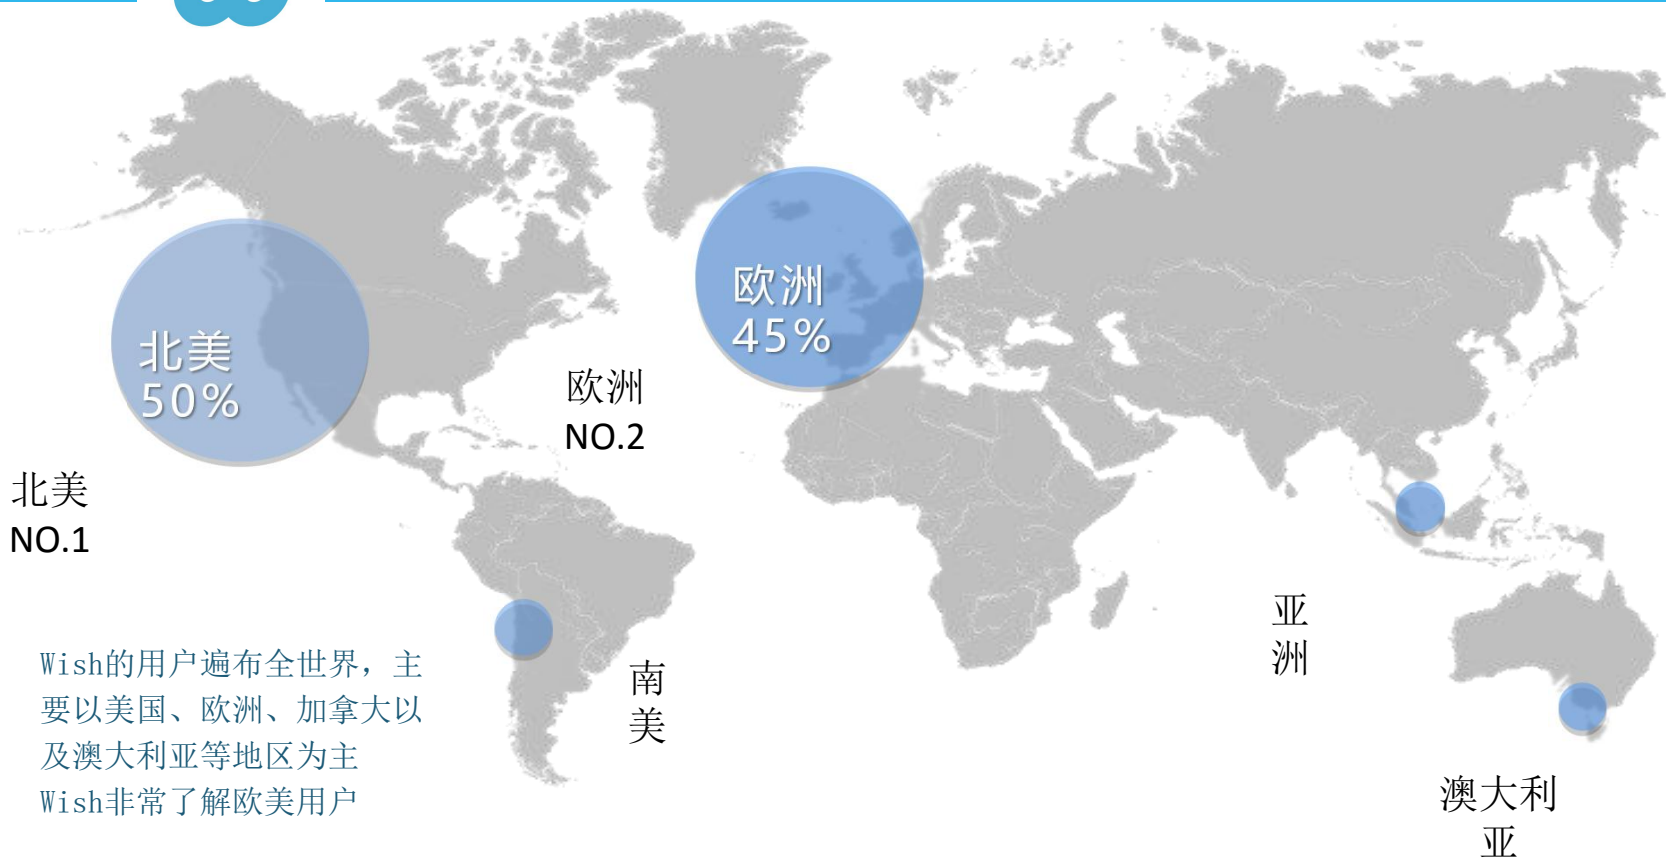

[发展历程]

成立于美国旧金山硅谷（分享平台）

2011年

首次加入商品交易系统，
进入外贸电子商务领域

2013.03

全球征集500名店主
销售额达1.14亿美金

2013.12

年经营收益率创造奇迹

2014.12

15年销售及收益率较
14年成几何增长。

2015.12

wish

wish-北美最大的移动电商平台

wish专注移动端

99%销售来自移动端
周重复购买率66%

wish

wish全球用户分布

- Wish的用户遍布全世界，主要以美国、欧洲、加拿大以及澳大利亚等地区为主
- Wish非常了解欧美用户

Wish的用户

wish

wish商户分布

wish的APP

3C产品、户外运动

2011.06