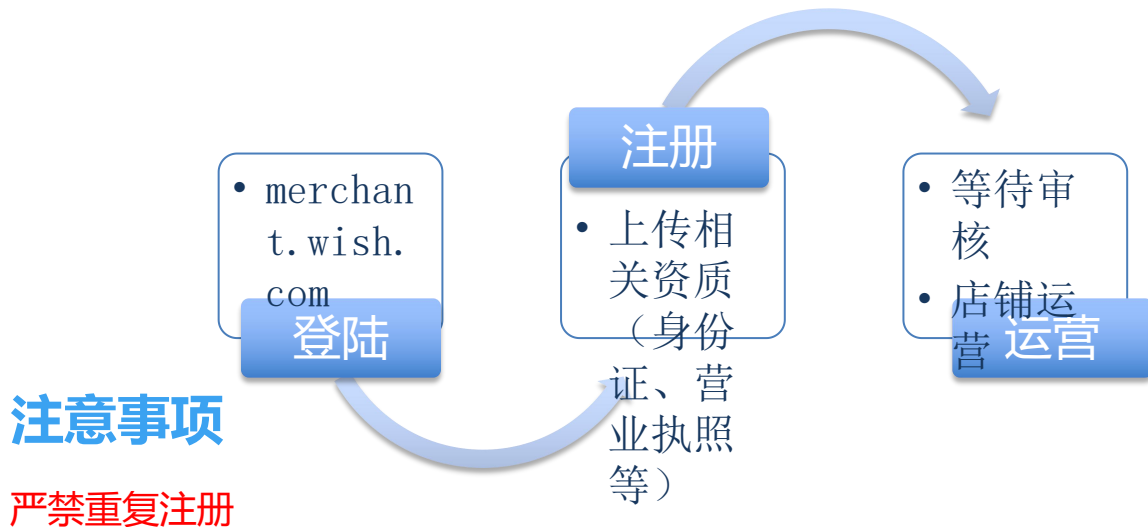

出单快

wish

[做好wish的关键点]

wish

换个角度运营不一样的平台wish

wish

w

脑洞大开的wish热卖款

新·奇·特

wish

How can join wish

要求资质大陆公司：法人手持身份证、营业执照、税务登记证（三证合一只提供营业执照）

香港公司：CR证书以及NCI（股本和创始人页、商业登记证）

个人注册：本人手持当日报纸以及身份证

福利来袭:

- 招商经理是**唯一**能带商户的团队;
- **2个月**内注册的新企业商户可申请归入BD名下;